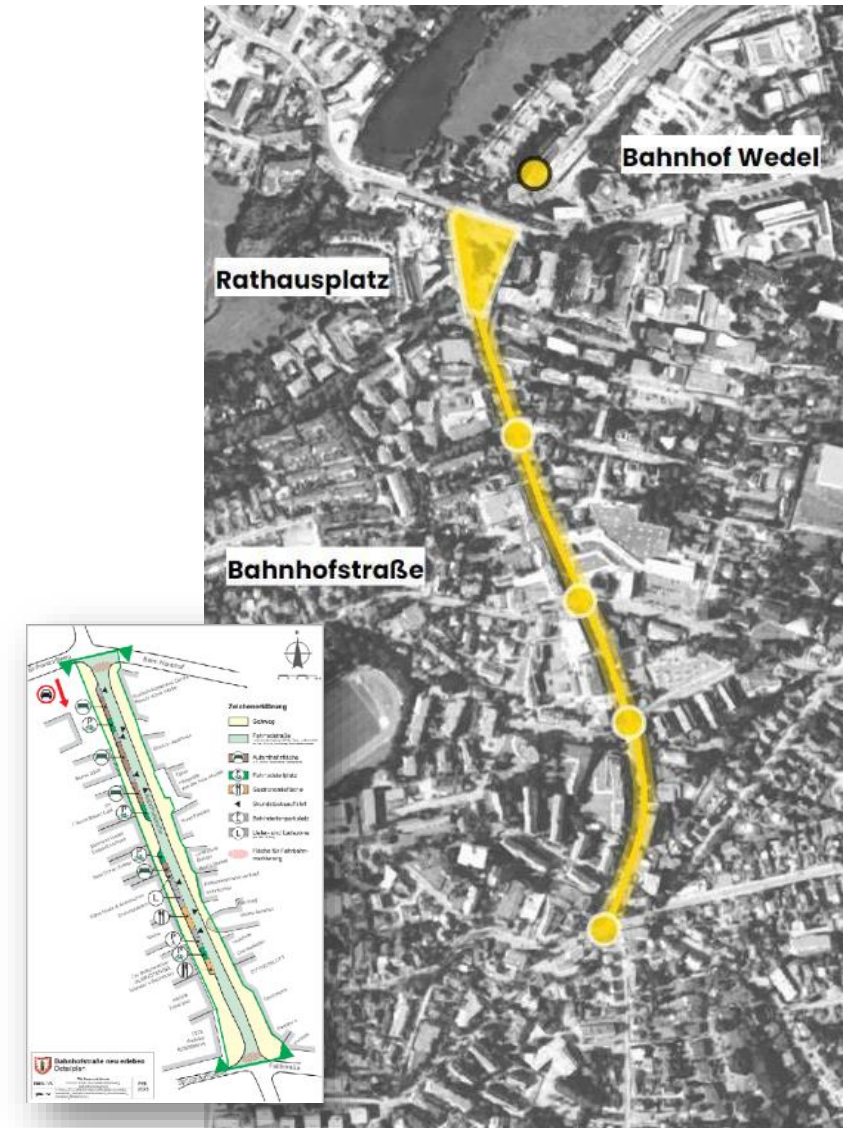

Link zum Video: <https://t1p.de/oh1rd>

Link zum Video: <https://t1p.de/i9yk5>

Verkehrsversuch „Bahnhofstraße neu erleben“:

- Wedel Marketing unterstützt Verwaltung als Teil des Projektteams und Schnittstelle zum Einzelhandel
- Phase 1 endet bald
- Ergebnispräsentation durch Projektteam Anfang des Jahres 2024
- Dann folgt nächste Gesprächsrunde mit Händlern („Wie gestalten wir die Phase 2?“)
- Befragung der Händler zu Phase 1 in Arbeit