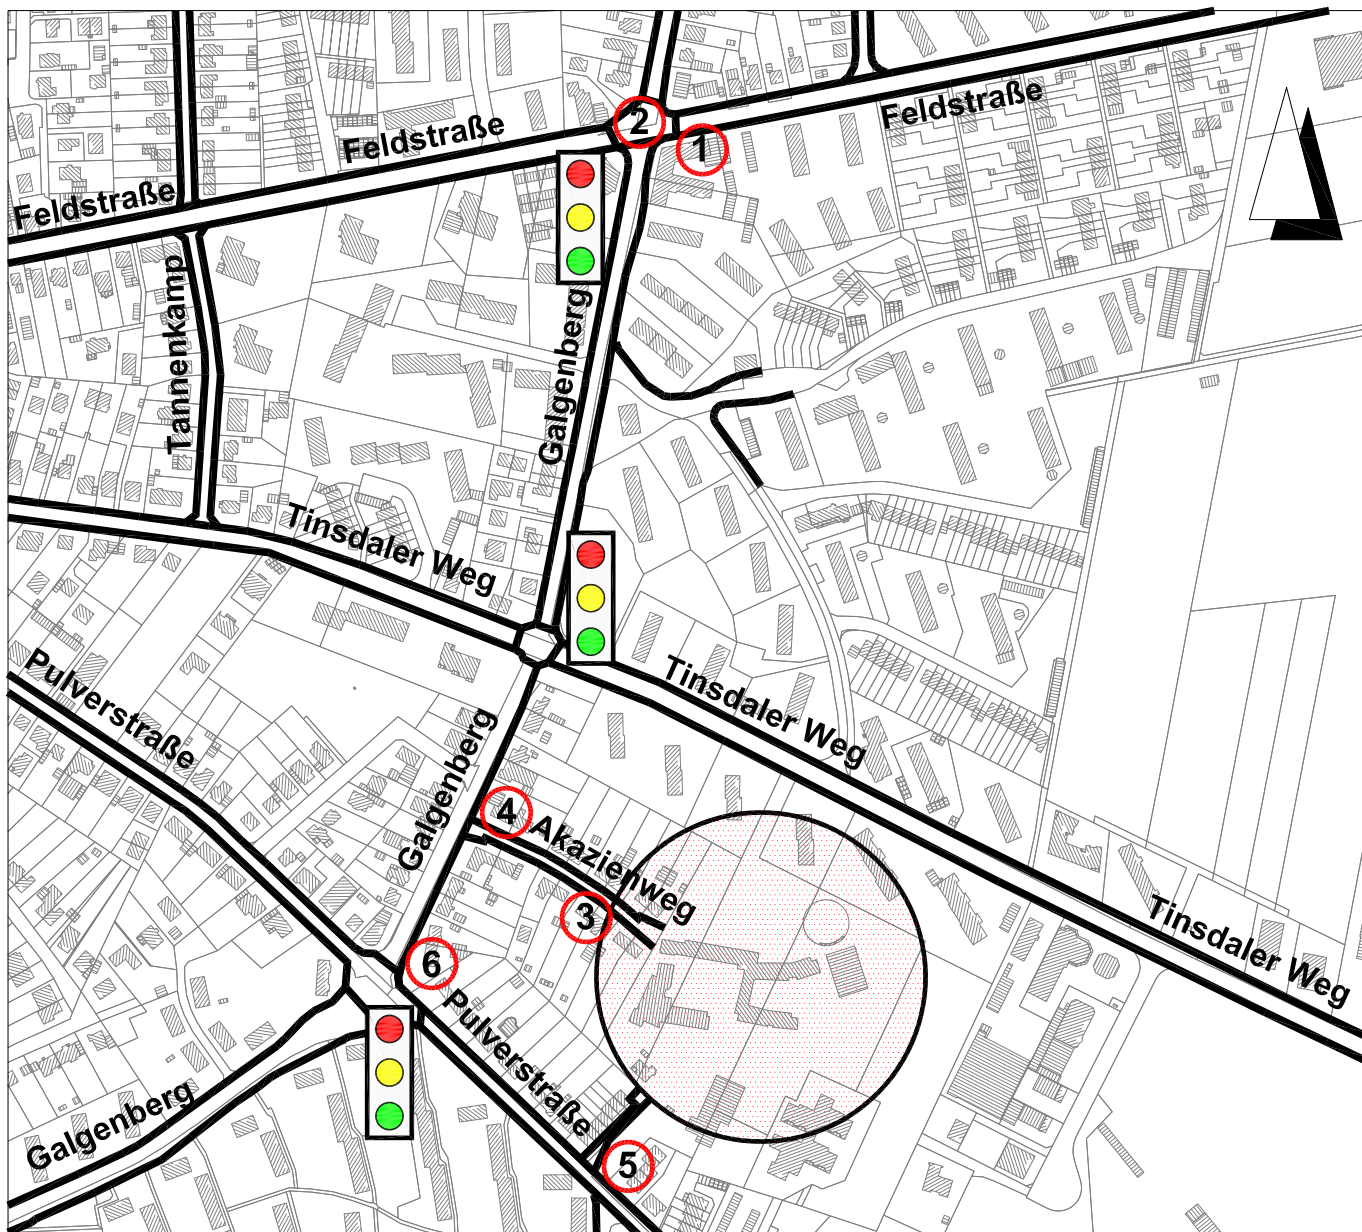

# Schulwegplan für die Grundschule Albert-Schweitzer-Schule

## Detailplan Hauptgefahrenpunkte

### Besondere Punkte:

Der Akazienweg ist sehr schmal und die Fahrzeuge dürfen nicht auf den Gehweg ausweichen. Hier kann es immer wieder zu kritischen Situationen kommen.

### Erläuterungspunkte

- ① Vorsicht! Autos befahren den Gehweg und Halten hier.
- ② Achtung! Bitte nicht trödeln - die Ampel springt sehr bald auf rot!
- ③ Geh- und Radweg ist sehr schmal - Vorsicht bei Begegnungsverkehr.
- ④ Achtung! Hier fahren viele Autos zur Schule.
- ⑤ Achtung! Nicht auf die Straße laufen - halten und schauen!
- ⑥ Achtung! Bitte nicht trödeln - die Ampel springt sehr bald auf rot!