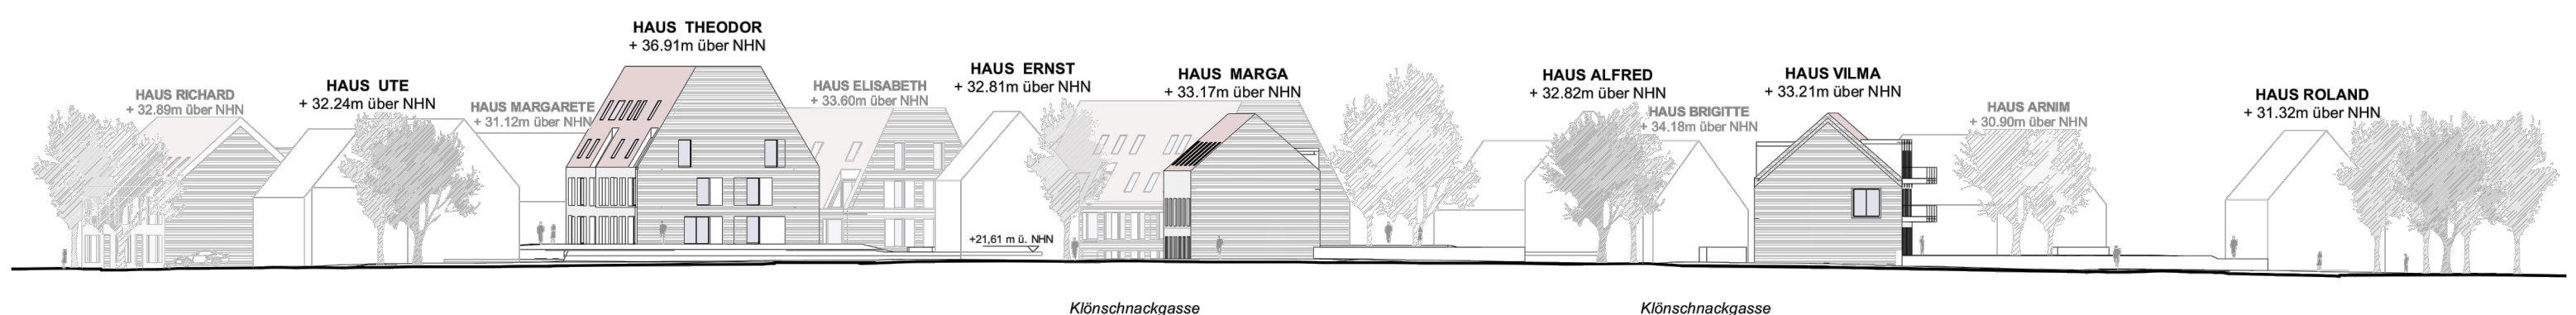

Vorhaben- und Erschließungsplan zum Vorhabenbezogenen Bebauungsplan Nr. 86 "Gebiet zwischen Tinsdaler Weg, Galgenberg und Am Rain"

ANSICHT 1

ANSICHT 2

SCHNITT 1

SCHNITT 2

Vorhaben- und Erschließungsplan zum Vorhabenbezogenen Bebauungsplan Nr. 86 "Gebiet zwischen Tinsdaler Weg, Galgenberg und Am Rain"

Übersichtsplan M. 1:5000

W:\Projekte\17003\Bauplanung\B_C\Bauplanung_LP_01_3.dwg; LP_01_10.05.2019 11:25:09