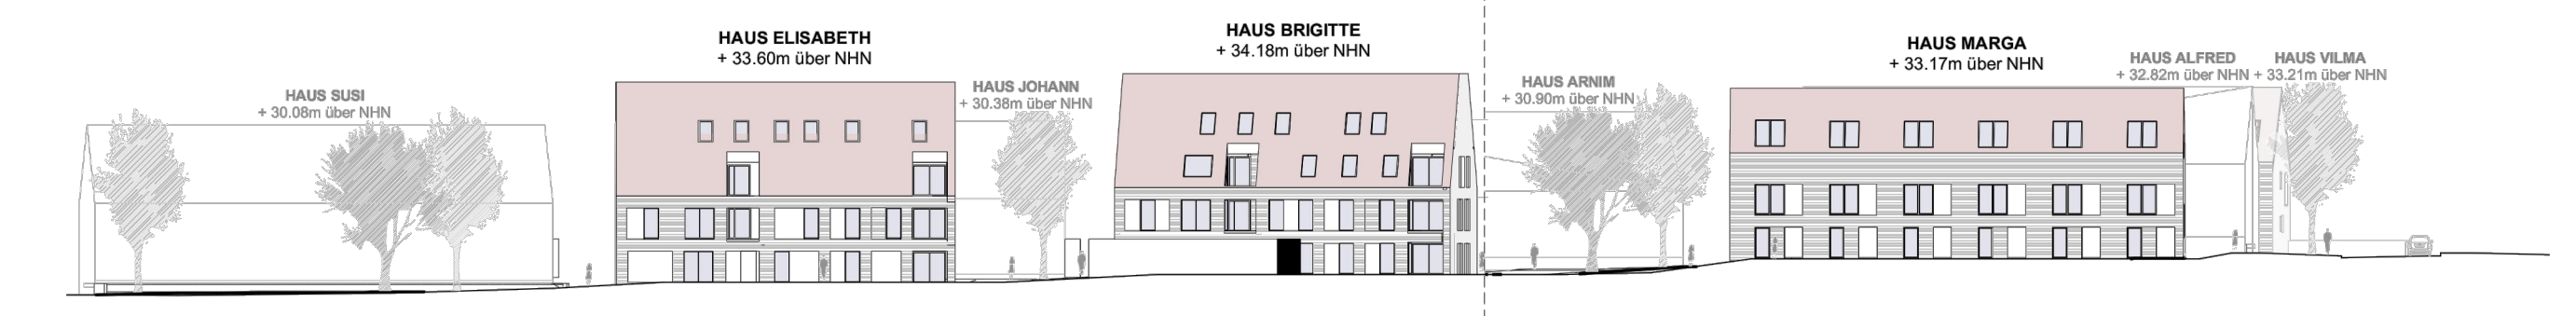

Vorhaben- und Erschließungsplan zum Vorhabenbezogenen Bebauungsplan Nr. 86 "Gebiet zwischen Tinsdaler Weg, Galgenberg und Am Rain"

ANSICHT 1

ANSICHT 2

SCHNITT 1

SCHNITT 2

Vorhaben- und Erschließungsplan zum Vorhabenbezogenen Bebauungsplan Nr. 86 "Gebiet zwischen Tinsdaler Weg, Galgenberg und Am Rain"

Übersichtsplan M. 1:5000

W:\Projekte\17003\Bauplanung\B_C\Bauplanung_LP_01_3.dwg; LP_01_10.05.2019 11:25:09