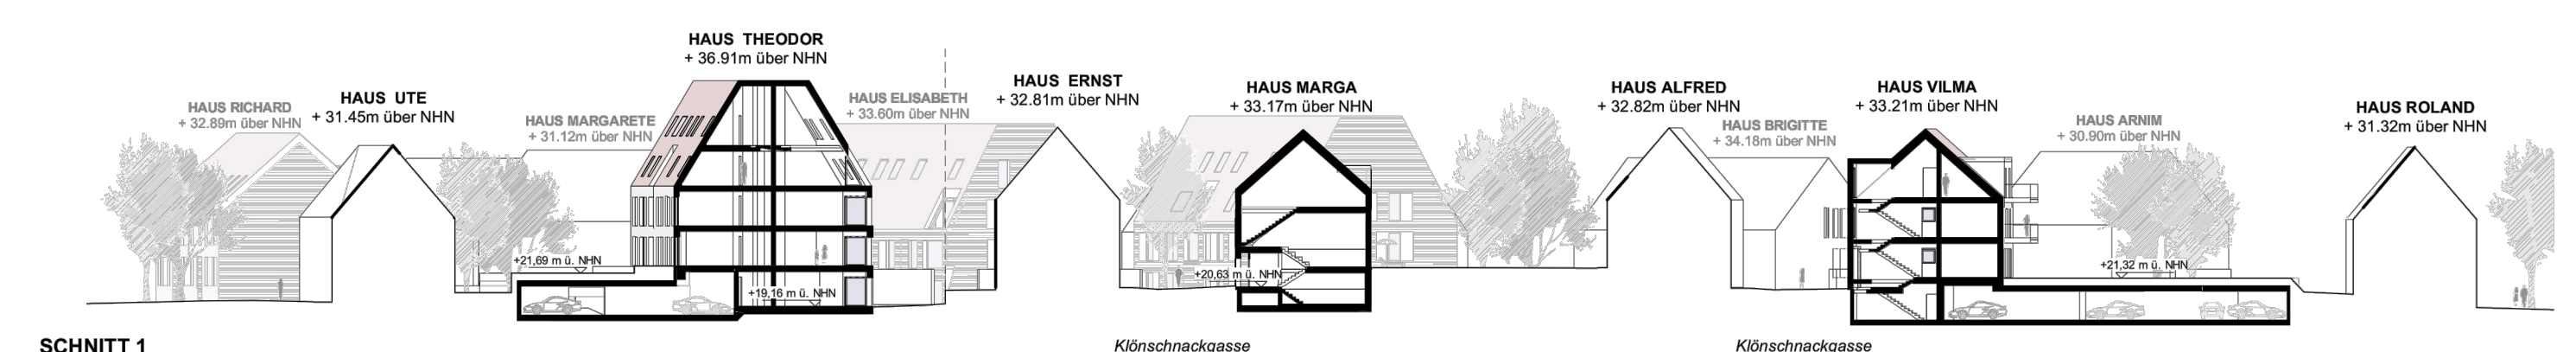

Vorhaben- und Erschließungsplan zum Vorhabenbezogenen Bebauungsplan Nr. 86 "Gebiet zwischen Tinsdaler Weg, Galgenberg und Am Rain"

ANSICHT 1

ANSICHT 2

SCHNITT 1

SCHNITT 2

Vorhaben- und Erschließungsplan zum Vorhabenbezogenen Bebauungsplan Nr. 86 "Gebiet zwischen Tinsdaler Weg, Galgenberg und Am Rain"

Übersichtsplan M. 1:5000

W:\Projekte\17003\Bauplanung\B_C\Bauplanung_LP_01_3.dwg; LP_01_10.05.2019 11:25:09