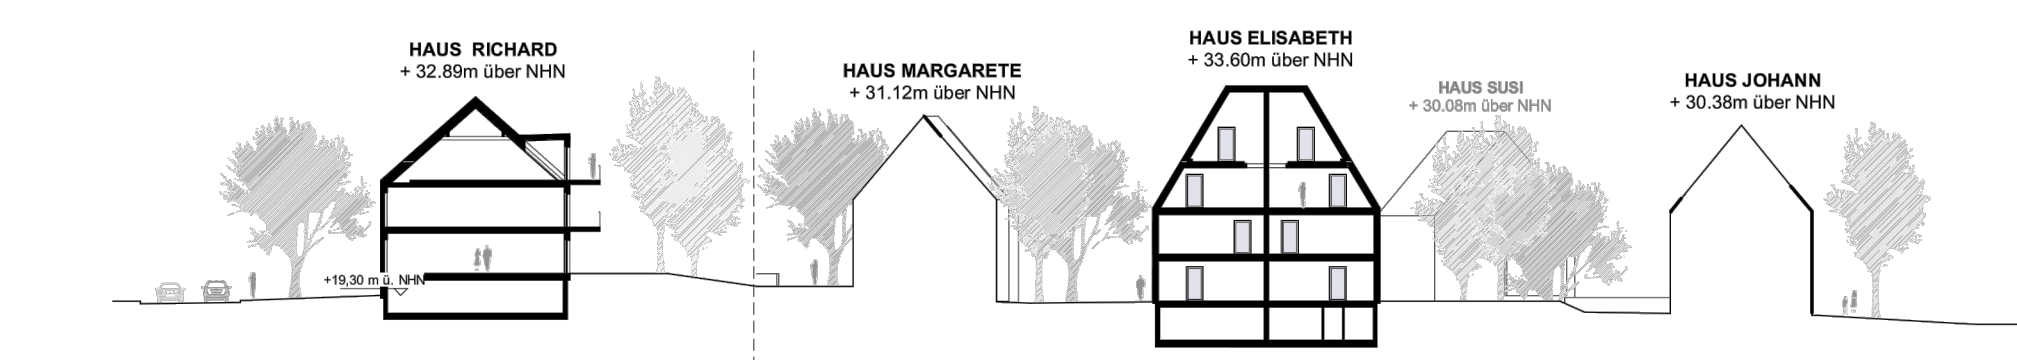

Vorhaben- und Erschließungsplan zum Vorhabenbezogenen Bebauungsplan Nr. 86 "Gebiet zwischen Tinsdaler Weg, Galgenberg und Am Rain"

ANSICHT 1

ANSICHT 2

SCHNITT 1

SCHNITT 2

Vorhaben- und Erschließungsplan zum Vorhabenbezogenen Bebauungsplan Nr. 86 "Gebiet zwischen Tinsdaler Weg, Galgenberg und Am Rain"

Übersichtsplan M. 1:5000

W:\Projekte\17003\Bauplanung\B_C\Bauplanung_LP_01_3.dwg; LP_01_10.05.2019 11:25:09