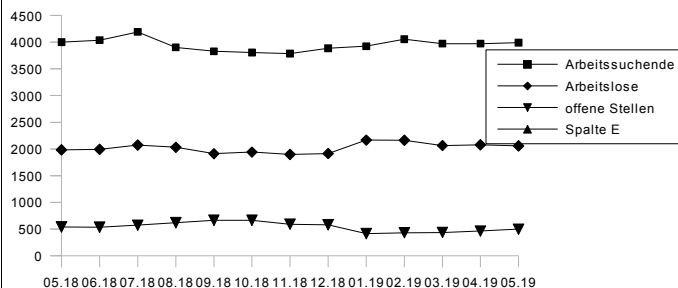

Mai 2019

Arbeitslosenquote für Wedel+Uetersen		
05.19	4,9%	2057
04.19	5,0%	2078
05.18	4,8%	1984
Berechnungsgrundlage der Arbeitslosenquote: Anzahl der abhängig zivilen Beschäftigten:		41980

Auswertung der Arbeitslosenstatistik

Langzeitarbeitslose in Prozent zur Gesamtzahl	24,70
	Anzahl
Arbeitslose	-73
Abhängig. Beschäftigte	+646
Unterschied zu April 17 (+ = mehr - = weniger)	

Sommerfest mit Flohmarktbasar

Am **Sonnabend, den 29.06.19** feiert die Arbeitslosenselbsthilfe – Arbeit für alle – e.V. Wedel ihr traditionelles Sommerfest mit Flohmarktbasar. Das Fest und der Flohmarktbasar beginnt um 11:00 rund um den Treffpunkt Arbeitslosenzentrum, Mühlenstr. 35 in Wedel.

Diesmal gibt es besonders zwei Gründe sich zu freuen:

- Der **Treffpunkt Arbeitslosenzentrum** steht nun schon über 15 Jahre an seinem jetzigen Standpunkt und
- das Projekt „**Sonntagsessen am Freitag**“ bietet seit über fünf Jahren ohne Unterbrechung leckeres „Sonntagsessen“ an.

Die Arbeitslosenselbsthilfe – Arbeit für alle – e.V. Wedel betreibt seit über 15 Jahren an dem jetzigen Standort einen Treffpunkt Arbeitslosenzentrum, der von montags bis freitags von 9:00 bis

14:00 geöffnet ist. Er dient vor allem als Warteraum auf bessere Zeiten und zur Vorbereitung von Aktionen, wie z.B. die wöchentlich stattfindenden Montagsdemos und zur Beratung und gegenseitiger Hilfe.

Arbeitsmarktzahlen für Wedel+Uetersen

05.18 - 05.19