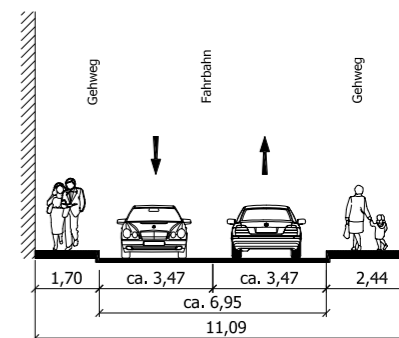

Schnitt N-N':
Verl. Am Riesenkamp

Schnitt A-A':
Schulstraße

Schnitt B-B':
Jungfernstieg

Schnitt C-C':
Mühlenstraße - B431

Schnitt D-D':
Mühlenstraße - B431

Schnitt M-M':
Küsterstraße

Schnitt L-L':
Riststraße

Schnitt K-K':
Schaenburg Straße - B431

Schnitt J-J':
Rolandstraße - B431

Schnitt I-I':
Rolandstraße - B431

Schnitt H-H':
Rolandstraße - B431

Schnitt G-G':
Rolandstraße - B431

Schnitt E-E':
Mühlenstraße - B431