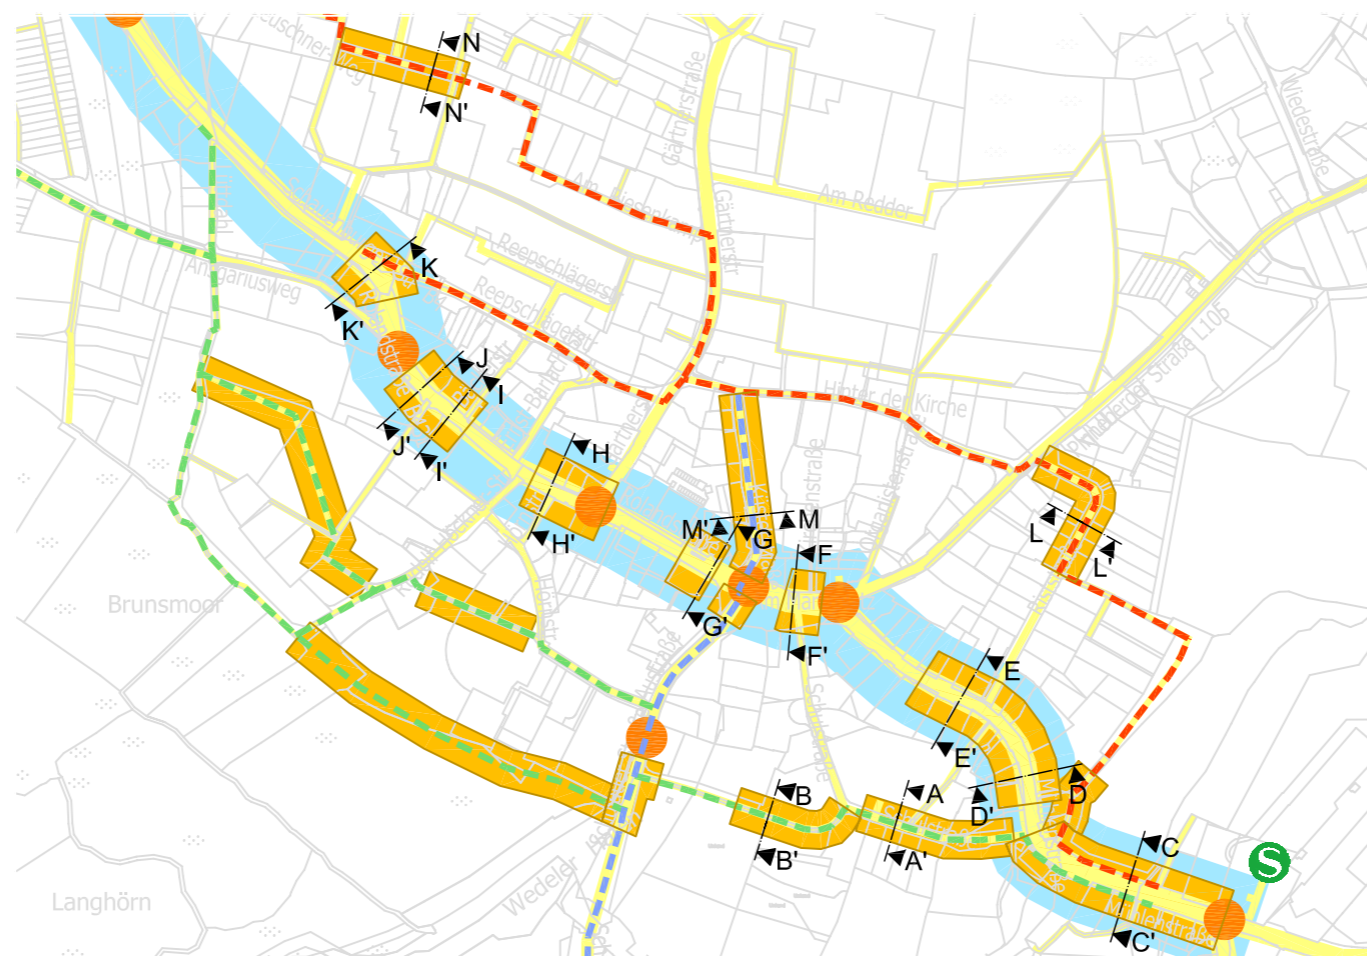

Schnitt N-N':
Verl. Am Riesenkamp

Schnitt A-A':
Schulstraße

Schnitt B-B':
Jungfernstieg

Schnitt C-C':
Mühlenstraße - B431

Schnitt D-D':
Mühlenstraße - B431

Schnitt M-M':
Küsterstraße

Schnitt L-L':
Riststraße

Schnitt K-K':
Schaenburg Straße - B431

Schnitt J-J':
Rolandstraße - B431

Schnitt I-I':
Rolandstraße - B431

Schnitt H-H':
Rolandstraße - B431

Schnitt G-G':
Rolandstraße - B431

Schnitt E-E':
Mühlenstraße - B431

Schnitt F-F':
Mühlenstraße - B431