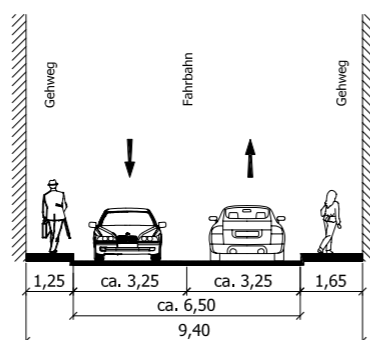

Schnitt N-N':
Verl. Am Riesenkamp

Schnitt A-A':
Schulstraße

Schnitt B-B':
Jungfernstieg

Schnitt C-C':
Mühlenstraße - B431

Schnitt D-D':
Mühlenstraße - B431

Schnitt M-M':
Küsterstraße

Schnitt L-L':
Riststraße

Schnitt K-K':
Schaenburg Straße - B431

Schnitt J-J':
Rolandstraße - B431

Schnitt I-I':
Rolandstraße - B431

Schnitt H-H':
Rolandstraße - B431

Schnitt G-G':
Rolandstraße - B431

Schnitt E-E':
Mühlenstraße - B431