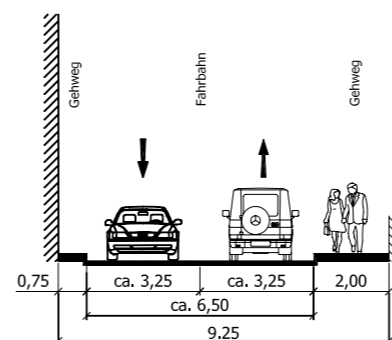

Schnitt N-N':
Verl. Am Riesenkamp

Schnitt A-A':
Schulstraße

Schnitt B-B':
Jungfernstieg

Schnitt C-C':
Mühlenstraße - B431

Schnitt D-D':
Mühlenstraße - B431

Schnitt M-M':
Küsterstraße

Schnitt L-L':
Riststraße

Schnitt K-K':
Schaenburg Straße - B431

Schnitt J-J':
Rolandstraße - B431

Schnitt I-I':
Rolandstraße - B431

Schnitt H-H':
Rolandstraße - B431

Schnitt G-G':
Rolandstraße - B431

Schnitt E-E':
Mühlenstraße - B431