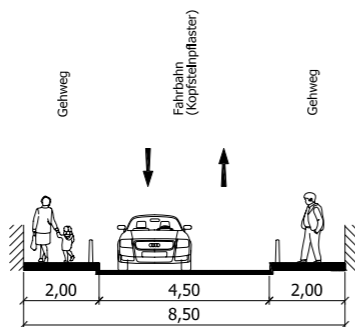

Schnitt N-N':
Verl. Am Riesenkamp

Schnitt A-A':
Schulstraße

Schnitt B-B':
Jungfernstieg

Schnitt C-C':
Mühlenstraße - B431

Schnitt D-D':
Mühlenstraße - B431

Schnitt M-M':
Küsterstraße

Schnitt L-L':
Riststraße

Schnitt K-K':
Schaenburg Straße - B431

Schnitt J-J':
Rolandstraße - B431

Schnitt I-I':
Rolandstraße - B431

Schnitt H-H':
Rolandstraße - B431

Schnitt G-G':
Rolandstraße - B431

Schnitt E-E':
Mühlenstraße - B431