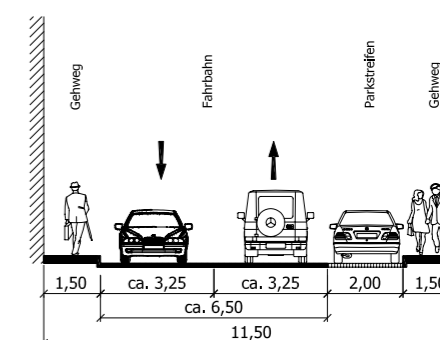

Schnitt N-N':
Verl. Am Riesenkamp

Schnitt A-A':
Schulstraße

Schnitt B-B':
Jungfernstieg

Schnitt C-C':
Mühlenstraße - B431

Schnitt D-D':
Mühlenstraße - B431

Schnitt M-M':
Küsterstraße

Schnitt L-L':
Riststraße

Schnitt K-K':
Schaenburg Straße - B431

Schnitt J-J':
Rolandstraße - B431

Schnitt I-I':
Rolandstraße - B431

Schnitt H-H':
Rolandstraße - B431

Schnitt G-G':
Rolandstraße - B431

Schnitt E-E':
Mühlenstraße - B431