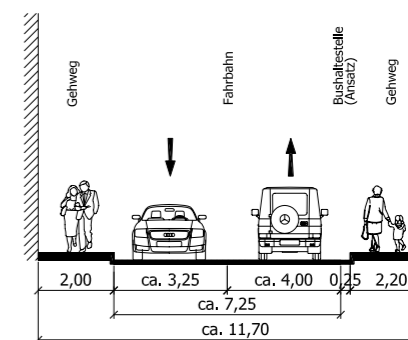

Schnitt N-N':
Verl. Am Riesenkamp

Schnitt A-A':
Schulstraße

Schnitt B-B':
Jungfernstieg

Schnitt C-C':
Mühlenstraße - B431

Schnitt D-D':
Mühlenstraße - B431

Schnitt M-M':
Küsterstraße

Schnitt L-L':
Riststraße

Schnitt K-K':
Schaenburg Straße - B431

Schnitt J-J':
Rolandstraße - B431

Schnitt I-I':
Rolandstraße - B431

Schnitt H-H':
Rolandstraße - B431

Schnitt G-G':
Rolandstraße - B431

Schnitt E-E':
Mühlenstraße - B431