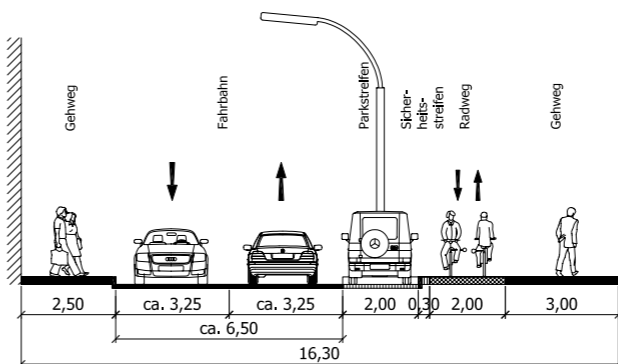

Schnitt N-N':
Verl. Am Riesenkamp

Schnitt A-A':
Schulstraße

Schnitt B-B':
Jungfernstieg

Schnitt C-C':
Mühlenstraße - B431

Schnitt D-D':
Mühlenstraße - B431

Schnitt M-M':
Küsterstraße

Schnitt L-L':
Riststraße

Schnitt K-K':
Schaenburg Straße - B431

Schnitt J-J':
Rolandstraße - B431

Schnitt I-I':
Rolandstraße - B431

Schnitt H-H':
Rolandstraße - B431

Schnitt G-G':
Rolandstraße - B431

Schnitt E-E':
Mühlenstraße - B431

Schnitt F-F':
Mühlenstraße - B431