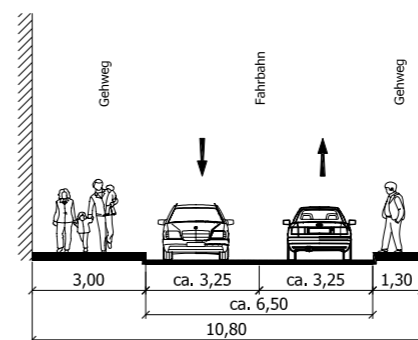

Schnitt N-N':
Verl. Am Riesenkamp

Schnitt A-A':
Schulstraße

Schnitt B-B':
Jungfernstieg

Schnitt C-C':
Mühlenstraße - B431

Schnitt D-D':
Mühlenstraße - B431

Schnitt M-M':
Küsterstraße

Schnitt L-L':
Riststraße

Schnitt K-K':
Schaenburg Straße - B431

Schnitt J-J':
Rolandstraße - B431

Schnitt I-I':
Rolandstraße - B431

Schnitt H-H':
Rolandstraße - B431

Schnitt G-G':
Rolandstraße - B431

Schnitt E-E':
Mühlenstraße - B431