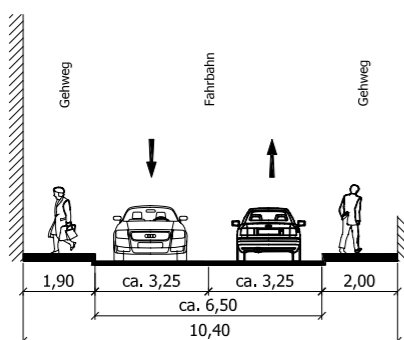

Schnitt N-N':
Verl. Am Riesenkamp

Schnitt A-A':
Schulstraße

Schnitt B-B':
Jungfernstieg

Schnitt C-C':
Mühlenstraße - B431

Schnitt D-D':
Mühlenstraße - B431

Schnitt M-M':
Küsterstraße

Schnitt L-L':
Riststraße

Schnitt K-K':
Schaenburg Straße - B431

Schnitt J-J':
Rolandstraße - B431

Schnitt I-I':
Rolandstraße - B431

Schnitt H-H':
Rolandstraße - B431

Schnitt G-G':
Rolandstraße - B431

Schnitt E-E':
Mühlenstraße - B431