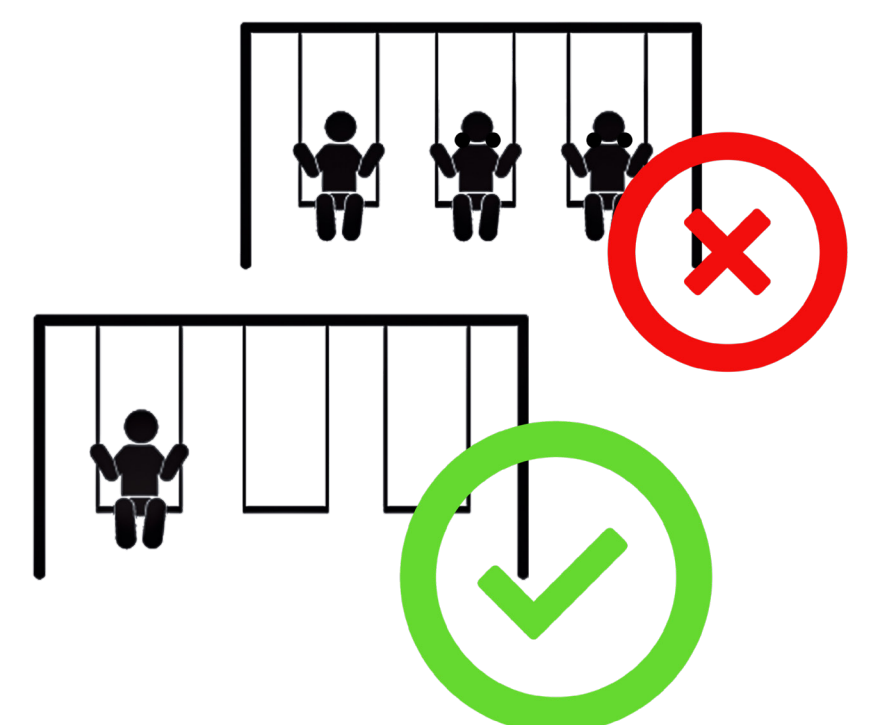

# Wichtig!

**Auf diesem Spielplatz gelten zur Eindämmung der Verbreitung des neuartigen Corona-Virus zusätzlich folgende Regeln:**

- Öffnungszeiten täglich: 07.00 Uhr bis 20.00 Uhr.

- Es ist zu anderen Personen ein Abstand von mindestens 1,5 Metern einzuhalten.

- Das Spielen in Gruppen muss unterbleiben.

- Öffentliche und private Veranstaltungen sowie öffentliche Zusammenkünfte und Ansammlungen sind untersagt.

- Benutzung je eines Spielgerätes bitte nur durch ein Kind zur Zeit.