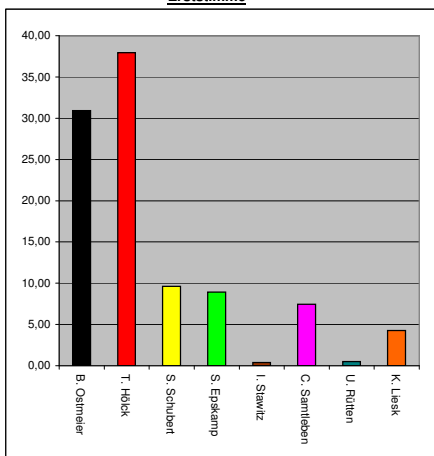

## Wahl zum Schleswig-Holsteinischen Landtag am 27. September 2009

Wahlbezirk 10 Theodor-Storm-Schule

		Ergebnis	
		in Zahlen	in Prozent
A1	- Wahlberechtigte ohne Sperrvermerk		
A2	- Wahlberechtigte mit Sperrvermerk		
A	- Wahlberechtigte insgesamt	1515	
B	- Wähler	1038	
B1	- Wähler mit Wahlschein		
C	- Ungültige Erststimmen	29	
D	- Gültige Erststimmen	1009	
D1	- B. Ostmeier	312	30,92
D2	- T. Hölick	383	37,96
D3	- S. Schubert	97	9,61
D4	- S. Epskamp	90	8,92
D6	- I. Stawitz	4	0,40
D8	- C. Samtleben	75	7,43
D9	- U. Rütten	5	0,50
D11	- K. Liesk	43	4,26
E	- Ungültige Zweitstimmen	18	1,78
F	- Gültige Zweitstimmen	1020	
F1	- CDU	268	26,27
F2	- SPD	345	33,82
F3	- FDP	129	12,65
F4	- GRÜNE	97	9,51
F5	- SSW	20	1,96
F6	- NPD	8	0,78
F7	- FAMILIE	8	0,78
F8	- DIE LINKE	88	8,63
F9	- FW-SH	5	0,49
F10	- IPD	0	0,00
F11	- PIRATEN	40	3,92
F12	- RRP	2	0,20
F13	- RENTNER	10	0,98

Erststimme

Zweitstimme