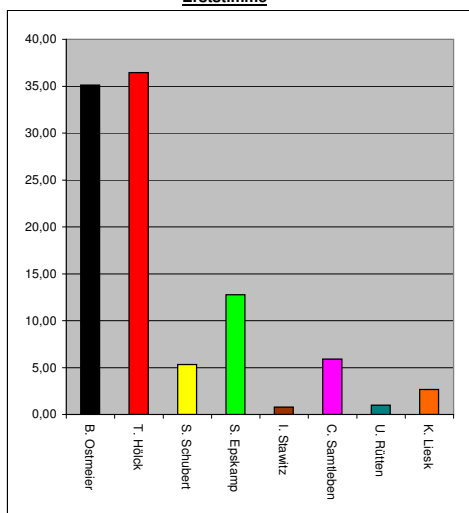

Wahl zum Schleswig-Holsteinischen Landtag am 27. September 2009

Wahlbezirk 16 Albert-Schweitzer-Schule

Stadt mit frischem Wind

		Ergebnis	
		in Zahlen	in Prozent
A1	- Wahlberechtigte ohne Sperrvermerk		
A2	- Wahlberechtigte mit Sperrvermerk		
A	- Wahlberechtigte insgesamt	1340	
B	- Wähler	931	
B1	- Wähler mit Wahlschein		
C	- Ungültige Erststimmen	31	
D	- Gültige Erststimmen	900	
D1	- B. Ostmeier	316	35,11
D2	- T. Höck	328	36,44
D3	- S. Schubert	48	5,33
D4	- S. Epskamp	115	12,78
D6	- I. Stawitz	7	0,78
D8	- C. Samtleben	53	5,89
D9	- U. Rütten	9	1,00
D11	- K. Liesk	24	2,67
E	- Ungültige Zweitstimmen	12	1,33
F	- Gültige Zweitstimmen	919	
F1	- CDU	287	31,23
F2	- SPD	273	29,71
F3	- FDP	79	8,60
F4	- GRÜNE	145	15,78
F5	- SSW	11	1,20
F6	- NPD	8	0,87
F7	- FAMILIE	6	0,65
F8	- DIE LINKE	70	7,62
F9	- FW-SH	4	0,44
F10	- IPD	1	0,11
F11	- PIRATEN	27	2,94
F12	- RRP	3	0,33
F13	- RENTNER	5	0,54

Erststimme

Zweitstimme