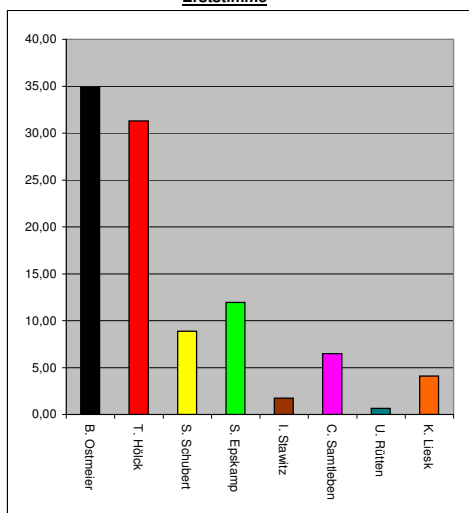

Wahl zum Schleswig-Holsteinischen Landtag am 27. September 2009

Wahlbezirk 17 Albert-Schweitzer-Schule

		Ergebnis	
		in Zahlen	in Prozent
A1	- Wahlberechtigte ohne Sperrvermerk		
A2	- Wahlberechtigte mit Sperrvermerk		
A	- Wahlberechtigte insgesamt	1178	
B	- Wähler	776	
B1	- Wähler mit Wahlschein		
C	- Ungültige Erststimmen	22	
D	- Gültige Erststimmen	754	
D1	- B. Ostmeier	263	34,88
D2	- T. Höck	236	31,30
D3	- S. Schubert	67	8,89
D4	- S. Epskamp	90	11,94
D6	- I. Stawitz	13	1,72
D8	- C. Samtleben	49	6,50
D9	- U. Rütten	5	0,66
D11	- K. Liesk	31	4,11
E	- Ungültige Zweitstimmen	16	2,12
F	- Gültige Zweitstimmen	760	
F1	- CDU	211	27,76
F2	- SPD	222	29,21
F3	- FDP	107	14,08
F4	- GRÜNE	92	12,11
F5	- SSW	14	1,84
F6	- NPD	11	1,45
F7	- FAMILIE	3	0,39
F8	- DIE LINKE	64	8,42
F9	- FW-SH	3	0,39
F10	- IPD	1	0,13
F11	- PIRATEN	26	3,42
F12	- RRP	2	0,26
F13	- RENTNER	4	0,53

Erststimme

Zweitstimme