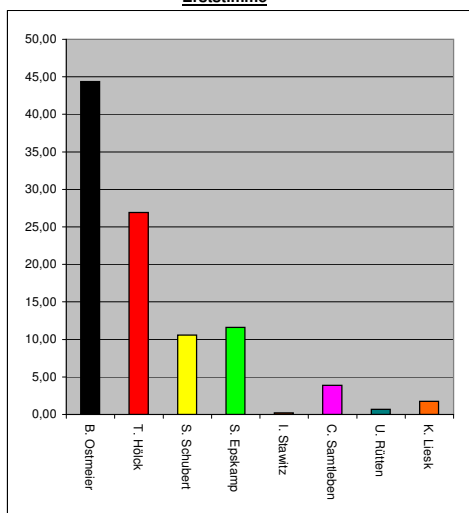

Wahlbezirk 3 Moorwegschule

		Ergebnis	
		in Zahlen	in Prozent
A1	- Wahlberechtigte ohne Sperrvermerk		
A2	- Wahlberechtigte mit Sperrvermerk		
A	- Wahlberechtigte insgesamt	1665	
B	- Wähler	1339	
B1	- Wähler mit Wahlschein		
C	- Ungültige Erststimmen	27	
D	- Gültige Erststimmen	1312	
D1	- B. Ostmeier	582	44,36
D2	- T. Höck	353	26,91
D3	- S. Schubert	139	10,59
D4	- S. Epskamp	152	11,59
D6	- I. Stawitz	3	0,23
D8	- C. Samtleben	51	3,89
D9	- U. Rütten	9	0,69
D11	- K. Liesk	23	1,75
E	- Ungültige Zweitstimmen	19	1,45
F	- Gültige Zweitstimmen	1320	
F1	- CDU	506	38,33
F2	- SPD	284	21,52
F3	- FDP	199	15,08
F4	- GRÜNE	201	15,23
F5	- SSW	18	1,36
F6	- NPD	5	0,38
F7	- FAMILIE	9	0,68
F8	- DIE LINKE	59	4,47
F9	- FW-SH	6	0,45
F10	- IPD	0	0,00
F11	- PIRATEN	24	1,82
F12	- RRP	2	0,15
F13	- RENTNER	7	0,53

Erststimme