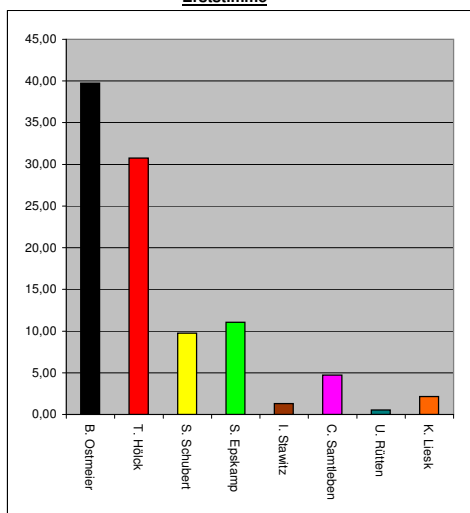

Ergebnis	
		in Zahlen	in Prozent
A1	- Wahlberechtigte ohne Sperrvermerk		
A2	- Wahlberechtigte mit Sperrvermerk		
A	- Wahlberechtigte insgesamt	1651	
B	- Wähler	1336	
B1	- Wähler mit Wahlschein		
C	- Ungültige Erststimmen	25	
D	- Gültige Erststimmen	1311	
D1	- B. Ostmeier	521	39,74
D2	- T. Höck	403	30,74
D3	- S. Schubert	128	9,76
D4	- S. Epskamp	145	11,06
D6	- I. Stawitz	17	1,30
D8	- C. Samtleben	62	4,73
D9	- U. Rütten	7	0,53
D11	- K. Liesk	28	2,14
E	- Ungültige Zweitstimmen	24	1,83
F	- Gültige Zweitstimmen	1312	
F1	- CDU	408	31,10
F2	- SPD	356	27,13
F3	- FDP	216	16,46
F4	- GRÜNE	180	13,72
F5	- SSW	17	1,30
F6	- NPD	13	0,99
F7	- FAMILIE	7	0,53
F8	- DIE LINKE	73	5,56
F9	- FW-SH	4	0,30
F10	- IPD	0	0,00
F11	- PIRATEN	23	1,75
F12	- RRP	3	0,23
F13	- RENTNER	12	0,91

Erststimme